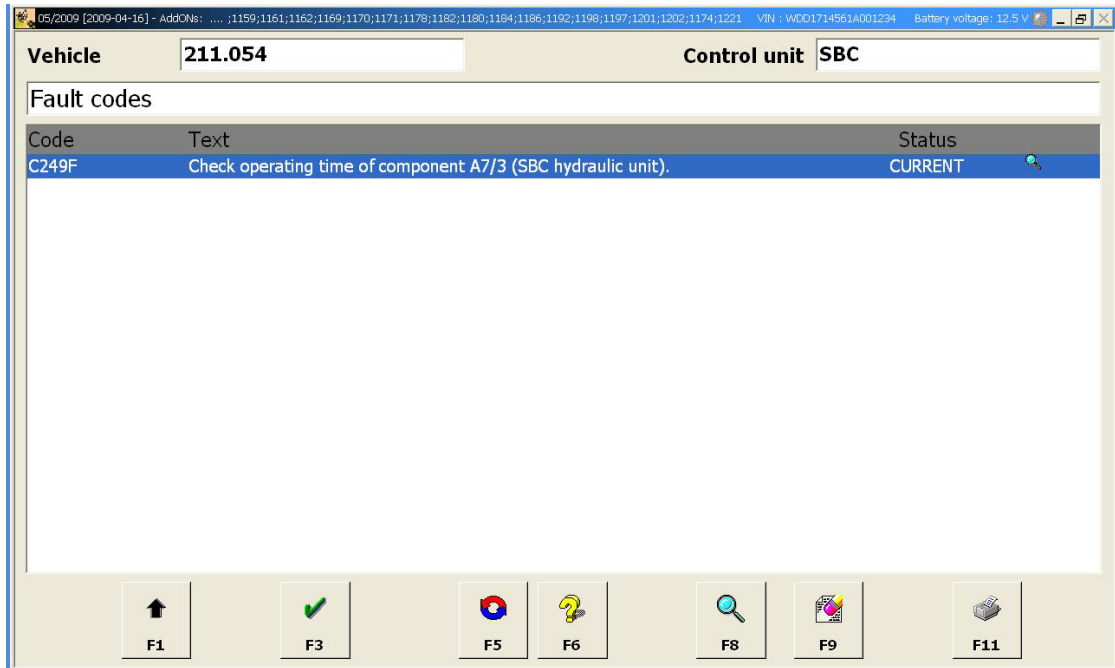

4. Mercedes Sensotronic brake-by-wire SBC system